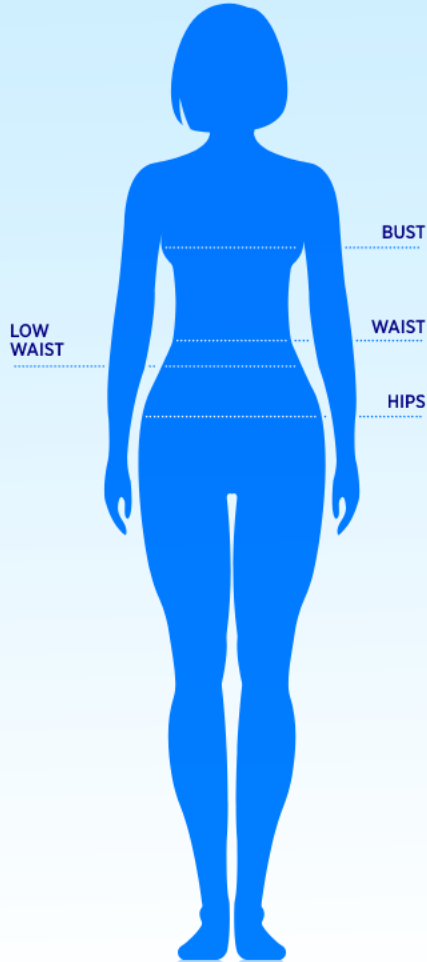

# SIZING CHART

BEAUTY, SPA & PHARMACY

## TUNICS

UK	6	8	10	12	14	16	18	20	22	24	26	28	30
US	2	4	6	8	10	12	14	16	18	20	22	24	26

### WAIST NATURAL

INCHES	25"	27"	29"	31"	33"	35"	38"	40"	42"	44"	46"	50"	52"
CMS	63.5	68.5	73.5	79	84	89	96.5	101	106	112	117	127	132

## TROUSERS

UK	6	8	10	12	14	16	18	20	22	24	26	28	30
US	2	4	6	8	10	12	14	16	18	20	22	24	26